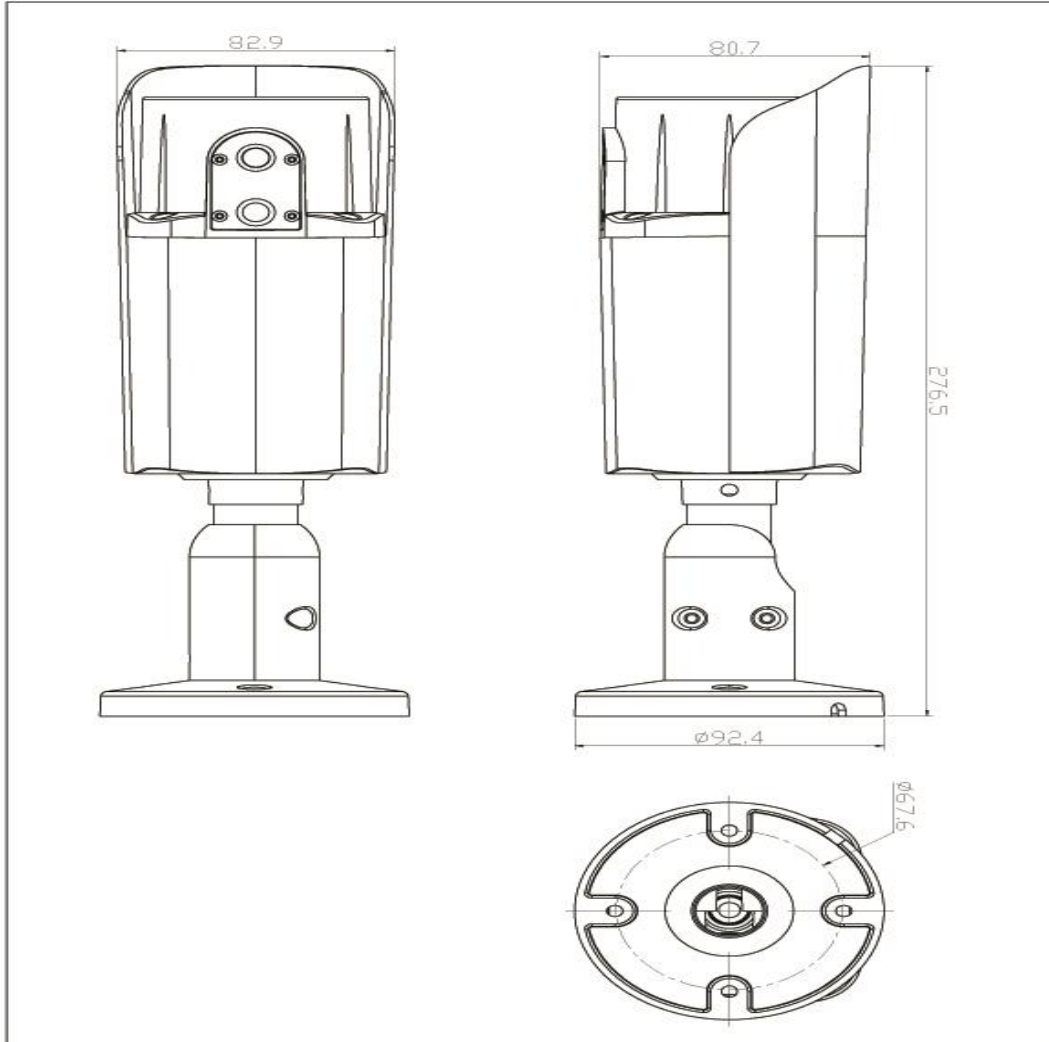

Тревожный вход	нет
Тревожный выход	нет
Сетевые сервисы	
Протокол	HTTP/RTSP/FTP/PPPOE/DHCP/DDNS/NTP/ONVIF/P2P
Сеть	IE, Firefox, etc.
Медиа	CMS, IOS
ONVIF	2.6.1 compatible
Общие характеристики	
Сетевой порт	1-RJ45, 100Мбит/с,
Питание	12 VDC $\pm$ 10%, PoE(802.3af)
Энергопотребление	< 5Вт
Рабочая температура	-40°C ~ +60°C 10%-90% RH
Материал корпуса	металл
Размеры (мм)	276.5 x 82.9 мм
Вес (кг)	0.60

Размеры (мм)